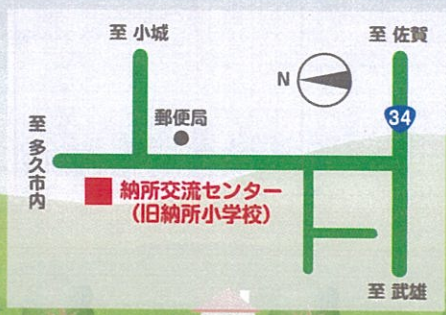

オープニングイベント
 9:00～ 開所式
 10:00～ ミニショップ開店
(先着20名様にピワノミ
サイタープレゼント)
 11:00～ そばのふるまい
(先着50食)

くつろぎサロン

郷土芸能・ダンスの練習に

そば打ち道場や英語寺子屋、
手芸教室などを行います。
くわしくは下記にお問い合わせください。

わくワークスペース

ちびっ子ルーム「ぶらんこ」

ミニショップ「じわの郷」

納所交流センター 納所里づくり委員会

TEL 0952-76-5370

開館時間 / 8:30～17:00 (日・月曜日 休館日)

びわノミサイダーも売ってます。

地域で支える

ミニショップ

「びわの郷」

スーパーみたいに
品揃えはないけど

ここに来れば
誰かに会える